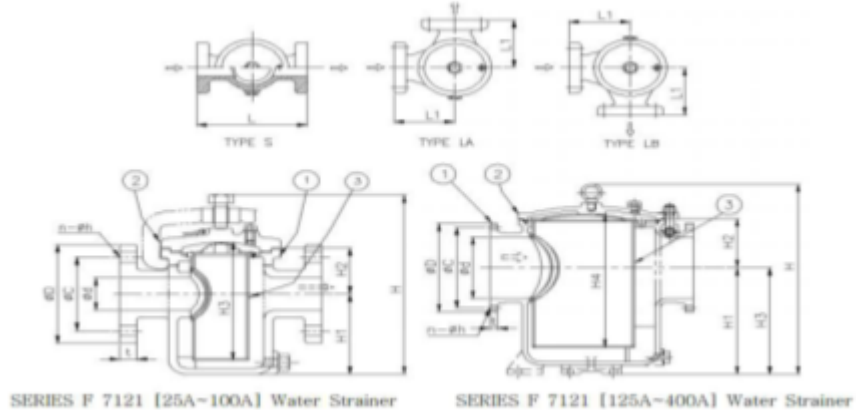

**JIS F 7121 Marine Can Water Filters (LA & LB type Body)**

<b>JIS F 7121 Marine Can Water Filters</b>		
<b>Type S.LA.LB</b>	<b>Flange Size</b>	<b>Unit Weight/kg</b>
20A & 25A	JIS 3/4" & 1"	7.00
32A & 40A	JIS 1 1/4" & 1 1/2"	8.70
50A	JIS 2"	10.50
65A	JIS 2 1/2"	19.40
80A	JIS 3"	26.00
100A	JIS 4"	36.30
125A	JIS 5"	64.50
150A	JIS 6"	89.50
200A	JIS 8"	156.00
250A	JIS 10"	283.00
300A	JIS 12"	384.00
350A	JIS 14"	491.00
400A	JIS 16"	638.00
450A	JIS 18"	1050.00
500A	JIS 20"	1270.00