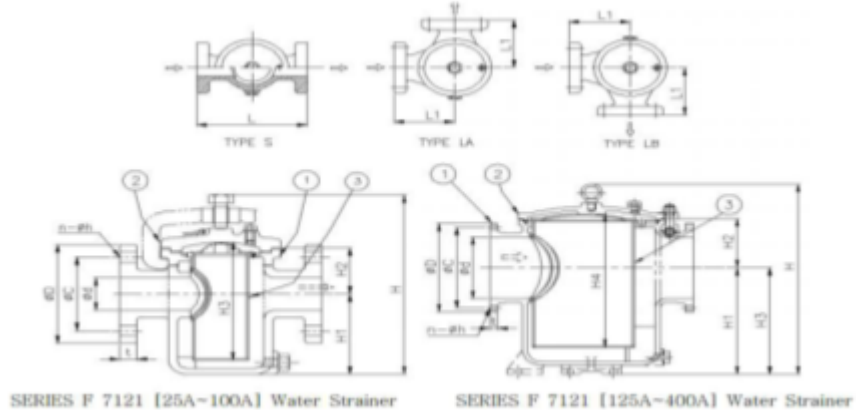

JIS F 7121 Marine Can Water Filters (S type Body)

JIS F 7121 Marine Can Water Filters		
Type S.LA.LB	Flange Size	Unit Weight/kg
20A & 25A	JIS 3/4" & 1"	7.00
32A & 40A	JIS 1 1/4" & 1 1/2"	8.70
50A	JIS 2"	10.50
65A	JIS 2 1/2"	19.40
80A	JIS 3"	26.00
100A	JIS 4"	36.30
125A	JIS 5"	64.50
150A	JIS 6"	89.50
200A	JIS 8"	156.00
250A	JIS 10"	283.00
300A	JIS 12"	384.00
350A	JIS 14"	491.00
400A	JIS 16"	638.00
450A	JIS 18"	1050.00
500A	JIS 20"	1270.00